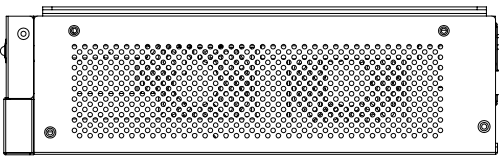

MARK	DESCRIPTION	SINIG	DATE

2 3 4 5 6 7 8 9 10 11 12

A B C D E F G H

A B C D E F G H