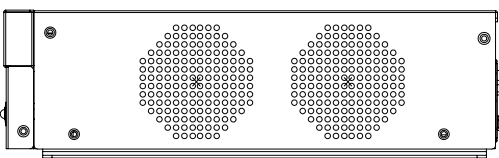

MARK	DESCRIPTION	SINIG	DATE

2 3 4 5 6 7 8 9 10 11 12

A B C D E F G H

A B C D E F G H